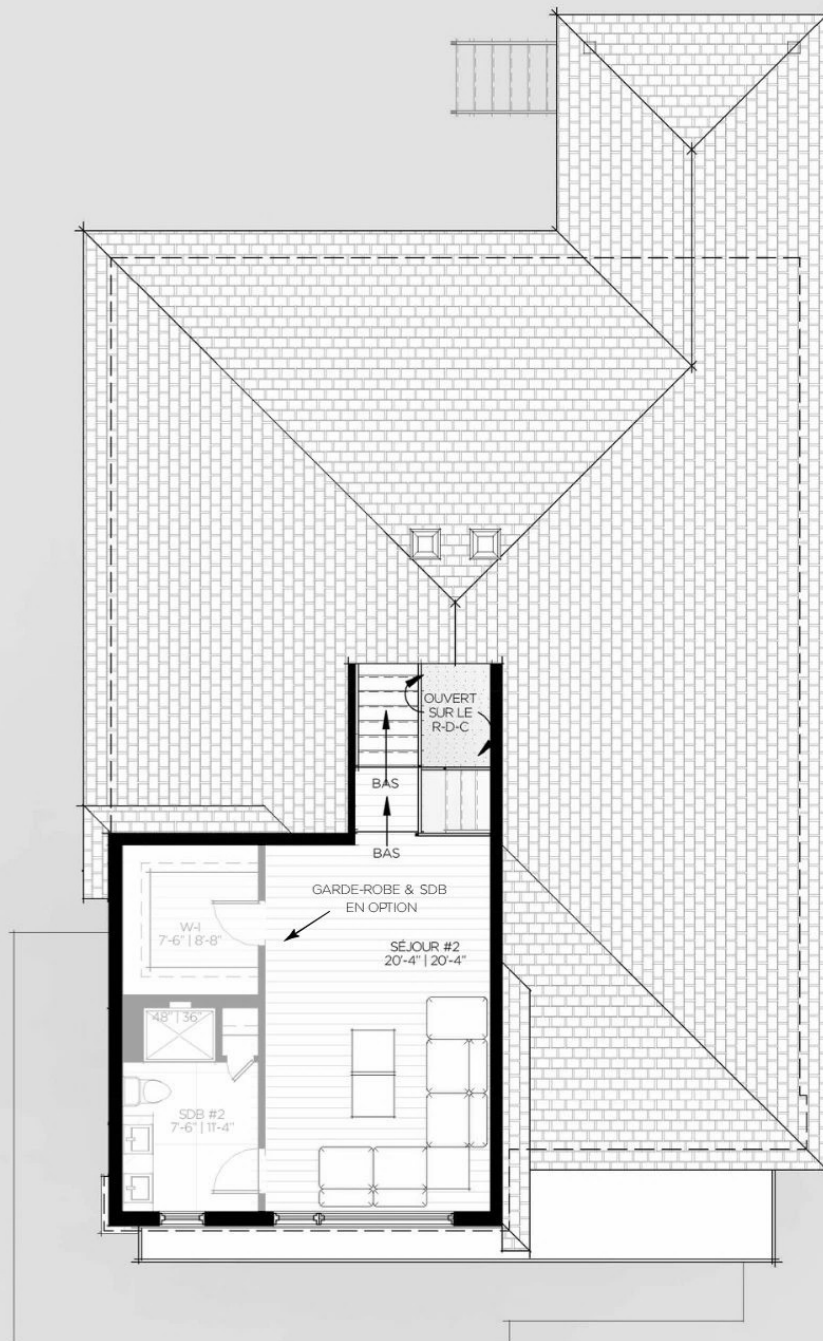

MODÈLE | **Élio**

MODÈLE
Élio

REZ-DE-CHAUSSÉE

SUPERFICIE
1503 PI.CA

Dessin d'artiste, des différences peuvent survenir lors de la construction.

Les dimensions et superficies sont approximatives et sujettes à changement.

Certaines conditions s'appliquent.

MODÈLE
Élio

ÉTAGE

SUPERFICIE
467 PI.CA

Dessin d'artiste, des différences peuvent survenir
lors de la construction.

Les dimensions et superficies sont approximatives
et sujettes à changement.

Certaines conditions s'appliquent.

MODÈLE
Élio

SOUS-SOL

FINI OPTIONNEL

Dessin d'artiste, des différences peuvent survenir lors de la construction.

Les dimensions et superficies sont approximatives et sujettes à changement.