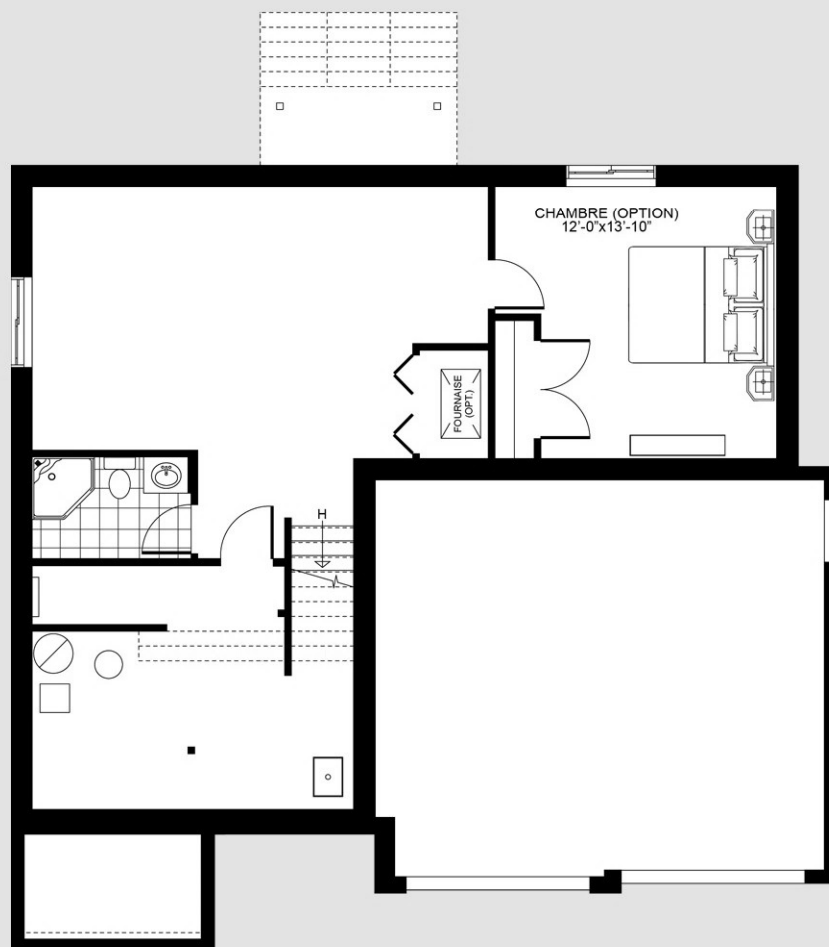

MODÈLE | **Nevada**

MODÈLE
Nevada

REZ-DE-CHAUSSÉE

SUPERFICIE RDC ET ÉTAGE
2001 PI.CA

Dessin d'artiste, des différences peuvent survenir
lors de la construction.

Les dimensions et superficies sont approximatives
et sujettes à changement.

Certaines conditions s'appliquent.

MODÈLE
Nevada

ÉTAGE

SUPERFICIE RDC ET ÉTAGE
2001 PI.CA

Dessin d'artiste, des différences peuvent survenir
lors de la construction.

Les dimensions et superficies sont approximatives
et sujettes à changement.

Certaines conditions s'appliquent.

MODÈLE
Nevada

SOUS-SOL

FINI OPTIONNEL

Dessin d'artiste, des différences peuvent survenir
lors de la construction.

Les dimensions et superficies sont approximatives
et sujettes à changement.