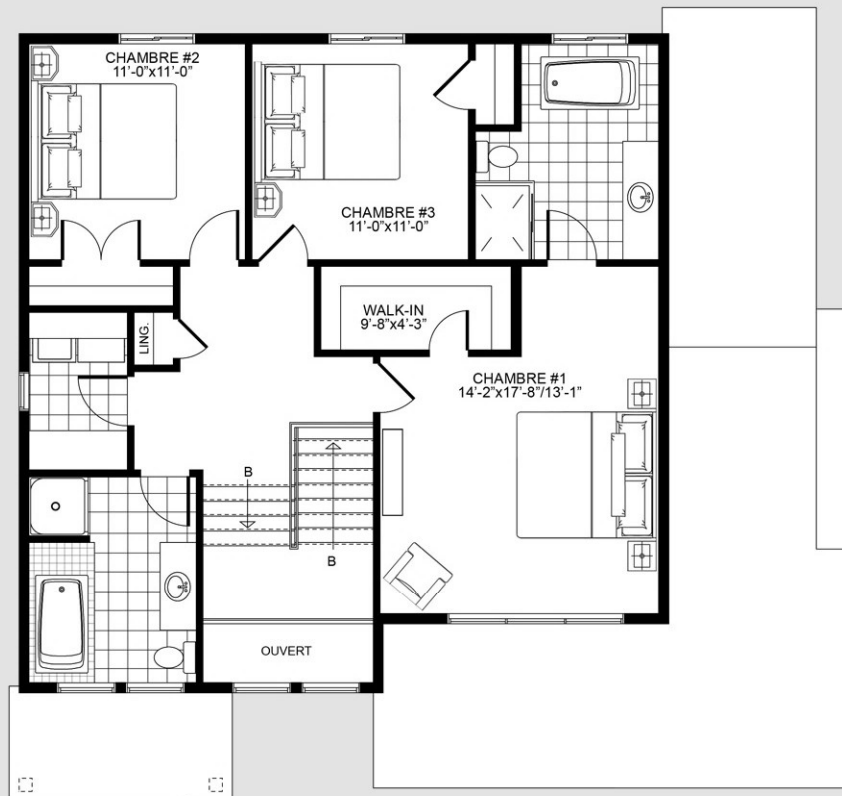

MODÈLE | **Nevada**

MODÈLE
Nevada

REZ-DE-CHAUSSÉE

SUPERFICIE RDC ET ÉTAGE
2001 PI.CA

Dessin d'artiste, des différences peuvent survenir
lors de la construction.

Les dimensions et superficies sont approximatives
et sujettes à changement.

Certaines conditions s'appliquent.

MODÈLE
Nevada

ÉTAGE

SUPERFICIE RDC ET ÉTAGE
2001 PI.CA

Dessin d'artiste, des différences peuvent survenir
lors de la construction.

Les dimensions et superficies sont approximatives
et sujettes à changement.

Certaines conditions s'appliquent.

MODÈLE
Nevada

SOUS-SOL

FINI OPTIONNEL

Dessin d'artiste, des différences peuvent survenir
lors de la construction.

Les dimensions et superficies sont approximatives
et sujettes à changement.