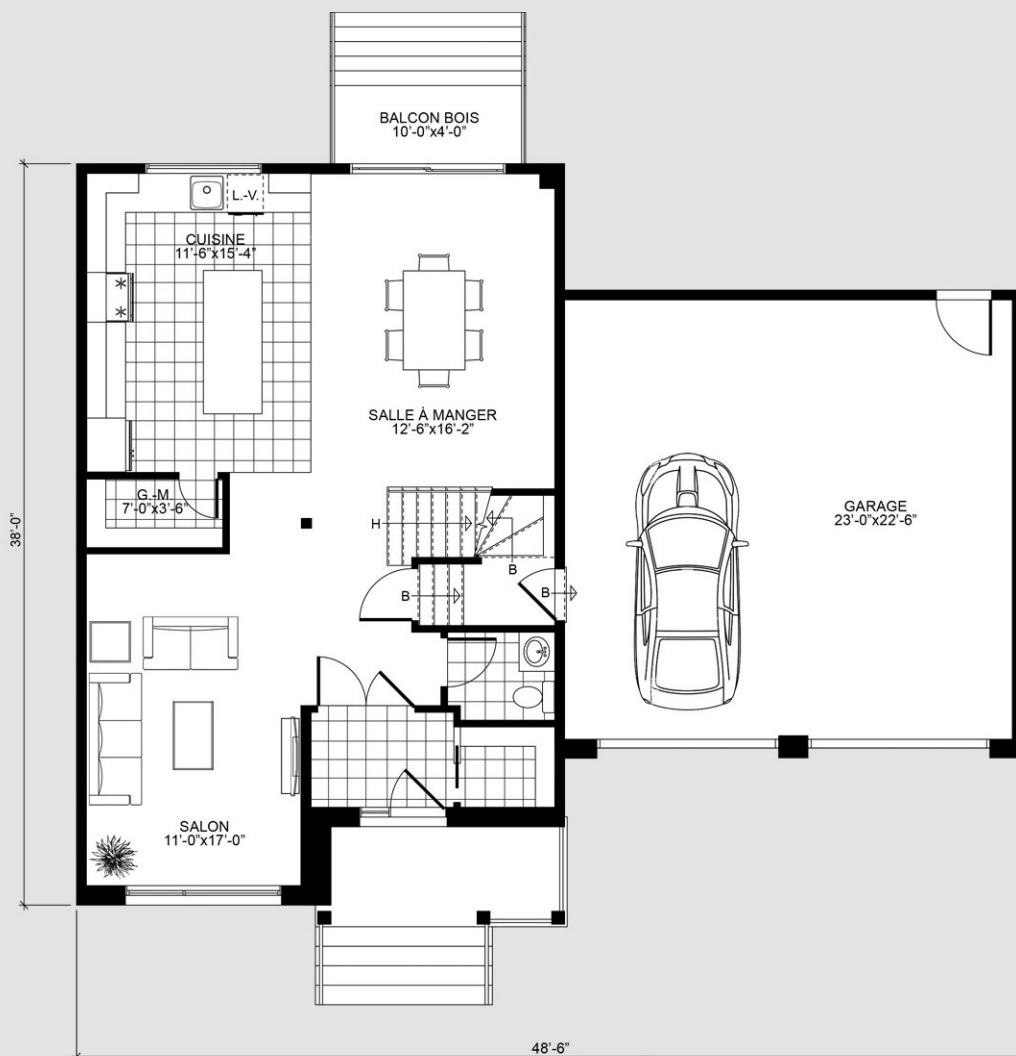

MODÈLE | **Colorado**

MODÈLE
Colorado

REZ-DE-CHAUSSÉE

SUPERFICIE RDC ET ÉTAGE
2058 PI.CA

Dessin d'artiste, des différences peuvent survenir
lors de la construction.

Les dimensions et superficies sont approximatives
et sujettes à changement.

Certaines conditions s'appliquent.

MODÈLE
Colorado

ÉTAGE

SUPERFICIE RDC ET ÉTAGE
2058 PI.CA

Dessin d'artiste, des différences peuvent survenir
lors de la construction.

Les dimensions et superficies sont approximatives
et sujettes à changement.

Certaines conditions s'appliquent.

MODÈLE
Colorado

SOUS-SOL

FINI OPTIONNEL

Dessin d'artiste, des différences peuvent survenir
lors de la construction.

Les dimensions et superficies sont approximatives
et sujettes à changement.