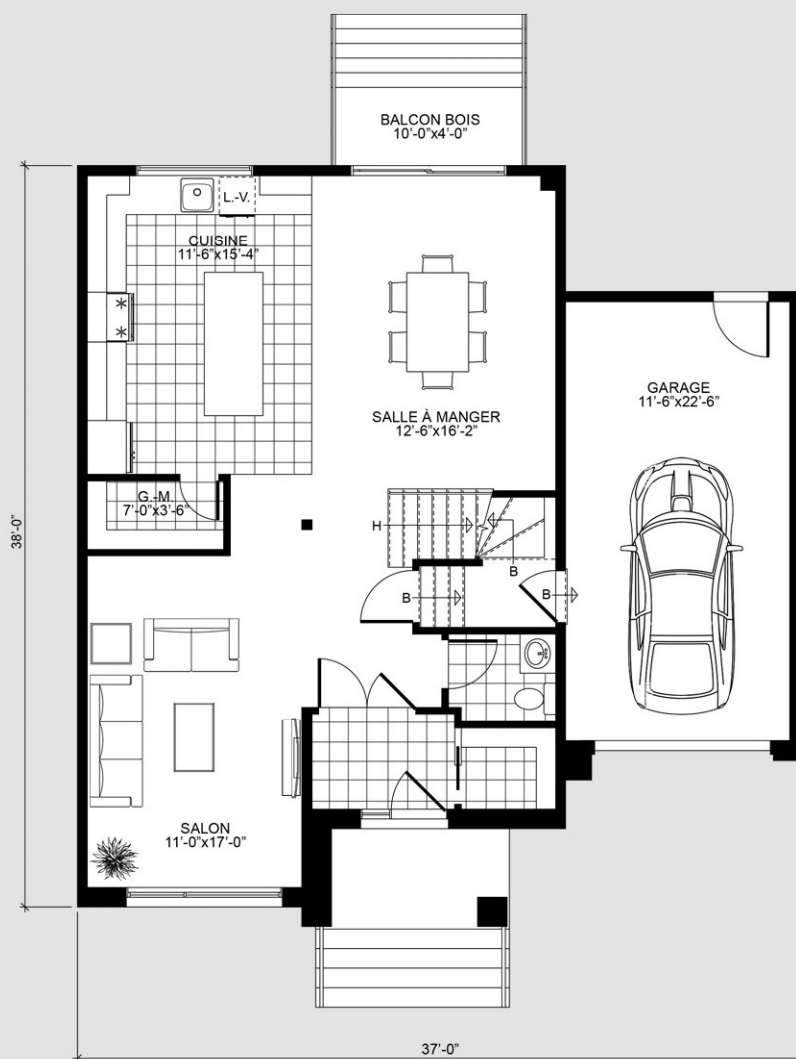

MODÈLE | **Barcelone**

MODÈLE
Barcelone

REZ-DE-CHAUSSÉE

SUPERFICIE RDC ET ÉTAGE
2056 PI.CA

Dessin d'artiste, des différences peuvent survenir
lors de la construction.

Les dimensions et superficies sont approximatives
et sujettes à changement.

Certaines conditions s'appliquent.

MODÈLE
Barcelone

ÉTAGE
SUPERFICIE RDC ET ÉTAGE
2056 PI.CA

Dessin d'artiste, des différences peuvent survenir
lors de la construction.

Les dimensions et superficies sont approximatives
et sujettes à changement.

Certaines conditions s'appliquent.

MODÈLE
Barcelone

SOUS-SOL

FINI OPTIONNEL

Dessin d'artiste, des différences peuvent survenir
lors de la construction.

Les dimensions et superficies sont approximatives
et sujettes à changement.